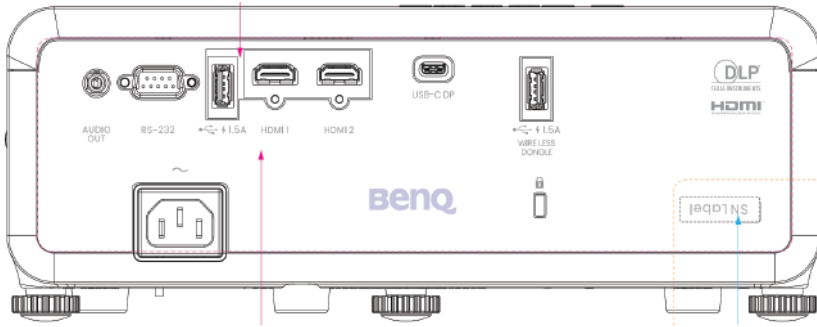

Connectivity

Connectivity

Connectivity	Quantity
HDMI-1 (HDMI 2.0 (HDCP 1.4/2.2))	x 1
HDMI-2 (HDMI 2.0 (HDCP 1.4/2.2))	x 1
USB-1 TypeA (1.5A power/FW upgrade)	x 1
USB-1 TypeA (1.5A power/WiFi Dongle)	x 1
RS232 In (D-sub 9pin, male)	x 1
Audio out (mini jack)	x 1
Type C (DP)	x 1
IR Receiver (Front+Top)	x 2
Kensington anti-theft lock slot	x 1
Security Bar	x 1

Dimension

304.15mm (W) x 224.66mm (H) x 112.4mm (D)

Installation

The screen aspect ratio is 16:9 and the projected picture is in 16:9 aspect ratio

Diagonal		Screen size		Projection distance (mm)			Offset (mm)
Inch	mm	W (mm)	H (mm)	Min distance (with max zoom)	Average	Max distance (with min zoom)	
30	762	664	374	764	880	996	21
40	1016	896	498	1018	1173	1328	27
50	1270	1107	623	1273	1467	1660	34
60	1524	1328	747	1528	1760	1992	41
70	1778	1550	872	1782	2053	2324	48
80	2032	1771	996	2037	2347	2657	55
90	2286	1992	1121	2291	2640	2989	62
100	2540	2214	1245	2546	2933	3321	68
110	2794	2435	1370	2800	3227	3653	75
120	3048	2657	1494	3055	3520	3985	82
130	3302	2878	1619	3310	3813	4317	89
140	3556	3099	1743	3564	4107	4649	96
150	3810	3321	1868	3819	4400	4981	103
160	4064	3542	1992	4073	4693	5313	110
170	4318	3763	2117	4328	4987	5645	116
180	4572	3985	2241	4583	5280	5977	123
190	4826	4206	2366	4837	5573	6309	130
200	5080	4428	2491	5092	5867	6641	137
210	5334	4649	2615	5346	6160	6973	144
220	5588	4870	2740	5601	6453	7306	151
230	5842	5092	2864	5856	6747	7638	158
240	6096	5313	2989	6110	7040	7970	164
250	6350	5535	3113	6365	7333	8302	171
260	6604	5756	3238	6619	7627	8634	178
270	6858	5977	3362	6874	7920	8966	185
280	7112	6199	3487	7128	8213	9298	192
290	7366	6420	3611	7383	8507	9630	199
300	7620	6641	3736	7638	8800	9962	205