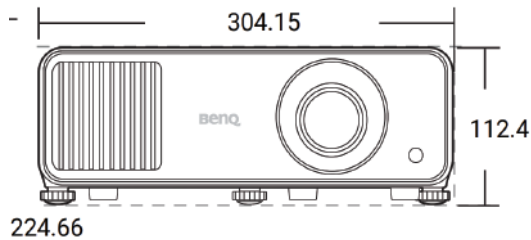

Power

Power Consumptions (Max/Normal/Eco)	(TBD)Max W, Normal W, Eco W
Standby Power consumption	Normal < 0.5Watts.
Power Supply	100 ~ 240V AC

Dimension and Weight

Product Dimensions (WxHxD)	(TBD)304.15 (W) x 224.66 (L)x 112.4 (H) mm
Product Weight	(TBD)3.5 Kg +/- 200g

Connectivity

Connectivity

Connectivity	Quantity
HDMI-1 (HDMI 2.0 (HDCP 1.4/2.2))	x 1
HDMI-2 (HDMI 2.0 (HDCP 1.4/2.2))	x 1
USB-1 TypeA (1.5A power/FW upgrade)	x 1
USB-1 TypeA (1.5A power/WiFi Dongle)	x 1
RS232 In (D-sub 9pin, male)	x 1
Audio out (mini jack)	x 1
Type C (DP)	x 1
IR Receiver (Front+Top)	x 2
Kensington anti-theft lock slot	x 1
Security Bar	x 1

Dimension

304.15mm (W) x 224.66mm (H) x 112.4mm (D)

Installation

The screen aspect ratio is 16:9 and the projected picture is in 16:9 aspect ratio

Diagonal		Screen size		Projection distance (mm)			Offset (mm)
Inch	mm	W (mm)	H (mm)	Min distance (with max zoom)	Average	Max distance (with min zoom)	
30	762	664	374	764	880	996	21
40	1016	896	498	1018	1173	1328	27
50	1270	1107	623	1273	1467	1660	34
60	1524	1328	747	1528	1760	1992	41
70	1778	1550	872	1782	2053	2324	48
80	2032	1771	996	2037	2347	2657	55
90	2286	1992	1121	2291	2640	2989	62
100	2540	2214	1245	2546	2933	3321	68
110	2794	2435	1370	2800	3227	3653	75
120	3048	2657	1494	3055	3520	3985	82
130	3302	2878	1619	3310	3813	4317	89
140	3556	3099	1743	3564	4107	4649	96
150	3810	3321	1868	3819	4400	4981	103
160	4064	3542	1992	4073	4693	5313	110
170	4318	3763	2117	4328	4987	5645	116
180	4572	3985	2241	4583	5280	5977	123
190	4826	4206	2366	4837	5573	6309	130
200	5080	4428	2491	5092	5867	6641	137
210	5334	4649	2615	5346	6160	6973	144
220	5588	4870	2740	5601	6453	7306	151
230	5842	5092	2864	5856	6747	7638	158
240	6096	5313	2989	6110	7040	7970	164
250	6350	5535	3113	6365	7333	8302	171
260	6604	5756	3238	6619	7627	8634	178
270	6858	5977	3362	6874	7920	8966	185
280	7112	6199	3487	7128	8213	9298	192
290	7366	6420	3611	7383	8507	9630	199
300	7620	6641	3736	7638	8800	9962	205