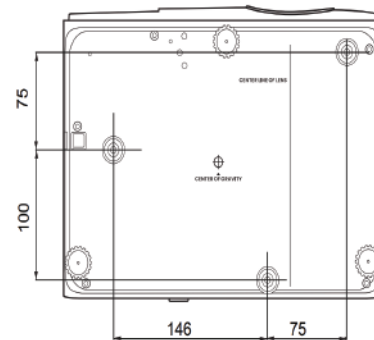

Power

Power Consumptions (Max/Normal/Eco)	(TBD)Max W, Normal W, Eco W
Standby Power consumption	Normal < 0.5Watts.
Power Supply	100 ~ 240V AC

Dimension and Weight

Product Dimensions (WxHxD)	(TBD)304.15 (W) x 224.66 (L)x 112.4 (H) mm
Product Weight	(TBD)3.5 Kg +/- 200g

Connectivity

Connectivity

Connectivity	Quantity
HDMI-1 (HDMI 2.0 (HDCP 1.4/2.2))	x 1
HDMI-2 (HDMI 2.0 (HDCP 1.4/2.2))	x 1
USB-1 TypeA (1.5A power/FW upgrade)	x 1
USB-1 TypeA (1.5A power/WiFi Dongle)	x 1
RS232 In (D-sub 9pin, male)	x 1
Audio out (mini jack)	x 1
Type C (DP)	x 1
IR Receiver (Front+Top)	x 2
Kensington anti-theft lock slot	x 1
Security Bar	x 1

Dimension

304.15mm (W) x 224.66mm (H) x 112.4mm (D)

Installation

The screen aspect ratio is 16:9 and the projected picture is in 16:9 aspect ratio

Diagonal		Screen size		Projection distance (mm)			Offset (mm)
Inch	mm	W (mm)	H (mm)	Min distance (with max zoom)	Average	Max distance (with min zoom)	
30	762	664	374	764	880	996	21
40	1016	896	498	1018	1173	1328	27
50	1270	1107	623	1273	1467	1660	34
60	1524	1328	747	1528	1760	1992	41
70	1778	1550	872	1782	2053	2324	48
80	2032	1771	996	2037	2347	2657	55
90	2286	1992	1121	2291	2640	2989	62
100	2540	2214	1245	2546	2933	3321	68
110	2794	2435	1370	2800	3227	3653	75
120	3048	2657	1494	3055	3520	3985	82
130	3302	2878	1619	3310	3813	4317	89
140	3556	3099	1743	3564	4107	4649	96
150	3810	3321	1868	3819	4400	4981	103
160	4064	3542	1992	4073	4693	5313	110
170	4318	3763	2117	4328	4987	5645	116
180	4572	3985	2241	4583	5280	5977	123
190	4826	4206	2366	4837	5573	6309	130
200	5080	4428	2491	5092	5867	6641	137
210	5334	4649	2615	5346	6160	6973	144
220	5588	4870	2740	5601	6453	7306	151
230	5842	5092	2864	5856	6747	7638	158
240	6096	5313	2989	6110	7040	7970	164
250	6350	5535	3113	6365	7333	8302	171
260	6604	5756	3238	6619	7627	8634	178
270	6858	5977	3362	6874	7920	8966	185
280	7112	6199	3487	7128	8213	9298	192
290	7366	6420	3611	7383	8507	9630	199
300	7620	6641	3736	7638	8800	9962	205