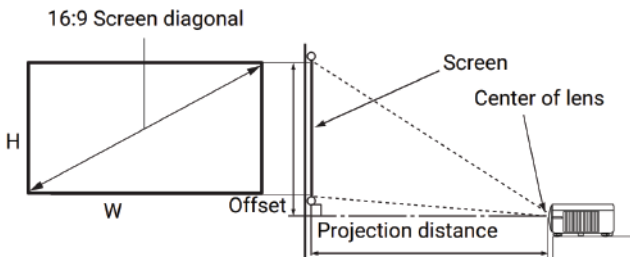

Connectivity

Connectivity

Connectivity	Quantity
HDMI-1 (HDMI 2.0 (HDCP 1.4/2.2))	x 1
HDMI-2 (HDMI 2.0 (HDCP 1.4/2.2))	x 1
USB-1 TypeA (1.5A power/FW upgrade)	x 1
USB-1 TypeA (1.5A power/WiFi Dongle)	x 1
RS232 In (D-sub 9pin, male)	x 1
Audio out (mini jack)	x 1
Type C (DP)	x 1
IR Receiver (Front+Top)	x 2
Kensington anti-theft lock slot	x 1
Security Bar	x 1

Dimension

304.15mm (W) x 224.66mm (H) x 112.4mm (D)

Installation

The screen aspect ratio is 16:9 and the projected picture is in 16:9 aspect ratio

Diagonal		Screen size		Projection distance (mm)			Offset (mm)
Inch	mm	W (mm)	H (mm)	Min distance (with max zoom)	Average	Max distance (with min zoom)	
30	762	664	374	764	880	996	21
40	1016	896	498	1018	1173	1328	27
50	1270	1107	623	1273	1467	1660	34
60	1524	1328	747	1528	1760	1992	41
70	1778	1550	872	1782	2053	2324	48
80	2032	1771	996	2037	2347	2657	55
90	2286	1992	1121	2291	2640	2989	62
100	2540	2214	1245	2546	2933	3321	68
110	2794	2435	1370	2800	3227	3653	75
120	3048	2657	1494	3055	3520	3985	82
130	3302	2878	1619	3310	3813	4317	89
140	3556	3099	1743	3564	4107	4649	96
150	3810	3321	1868	3819	4400	4981	103
160	4064	3542	1992	4073	4693	5313	110
170	4318	3763	2117	4328	4987	5645	116
180	4572	3985	2241	4583	5280	5977	123
190	4826	4206	2366	4837	5573	6309	130
200	5080	4428	2491	5092	5867	6641	137
210	5334	4649	2615	5346	6160	6973	144
220	5588	4870	2740	5601	6453	7306	151
230	5842	5092	2864	5856	6747	7638	158
240	6096	5313	2989	6110	7040	7970	164
250	6350	5535	3113	6365	7333	8302	171
260	6604	5756	3238	6619	7627	8634	178
270	6858	5977	3362	6874	7920	8966	185
280	7112	6199	3487	7128	8213	9298	192
290	7366	6420	3611	7383	8507	9630	199
300	7620	6641	3736	7638	8800	9962	205